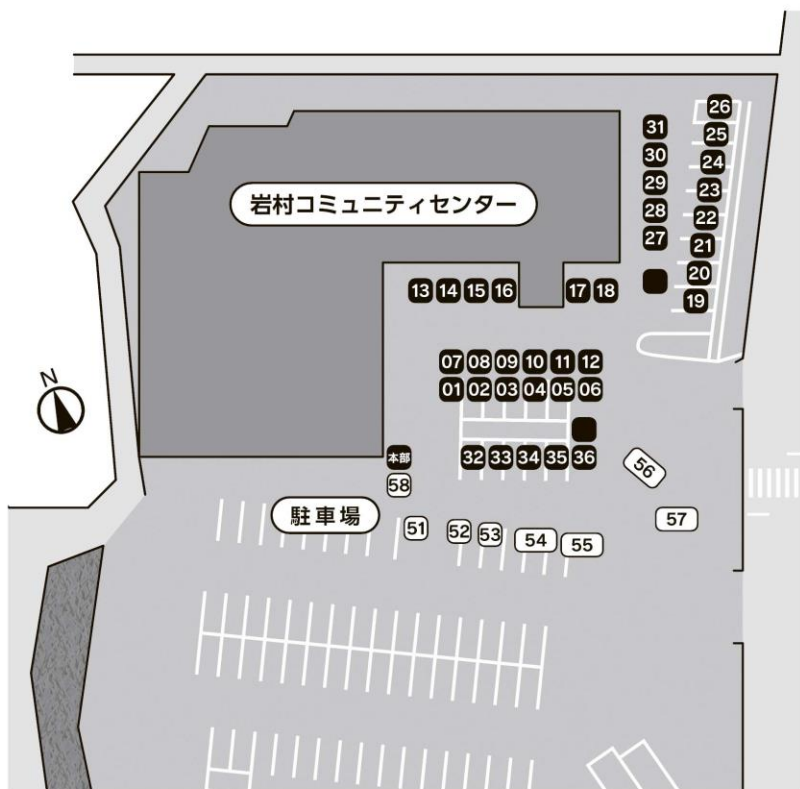

food&drink

五平餅など

飲食コーナー

51 「…」	クロッフル、ドリンク
52 二代目田中屋	たこ焼き、焼きそば
53 近江牛(パームツリー)	焼きそば ハンバーガー 串焼き 
54 フーズ オキタ	ラーメン、フランク 肉巻きおにぎり、豚まん ソフトアイス、プリン、クレープ
55 BONDS3110	ホットドッグ、鎌倉チロロス フランクフルト ソフトドリンク
56 なべ家	富士宮焼きそば 生ハーブフランク 
57 たこやき まなら	たこ焼き 
58 茅の宿とみだ	五平餅 